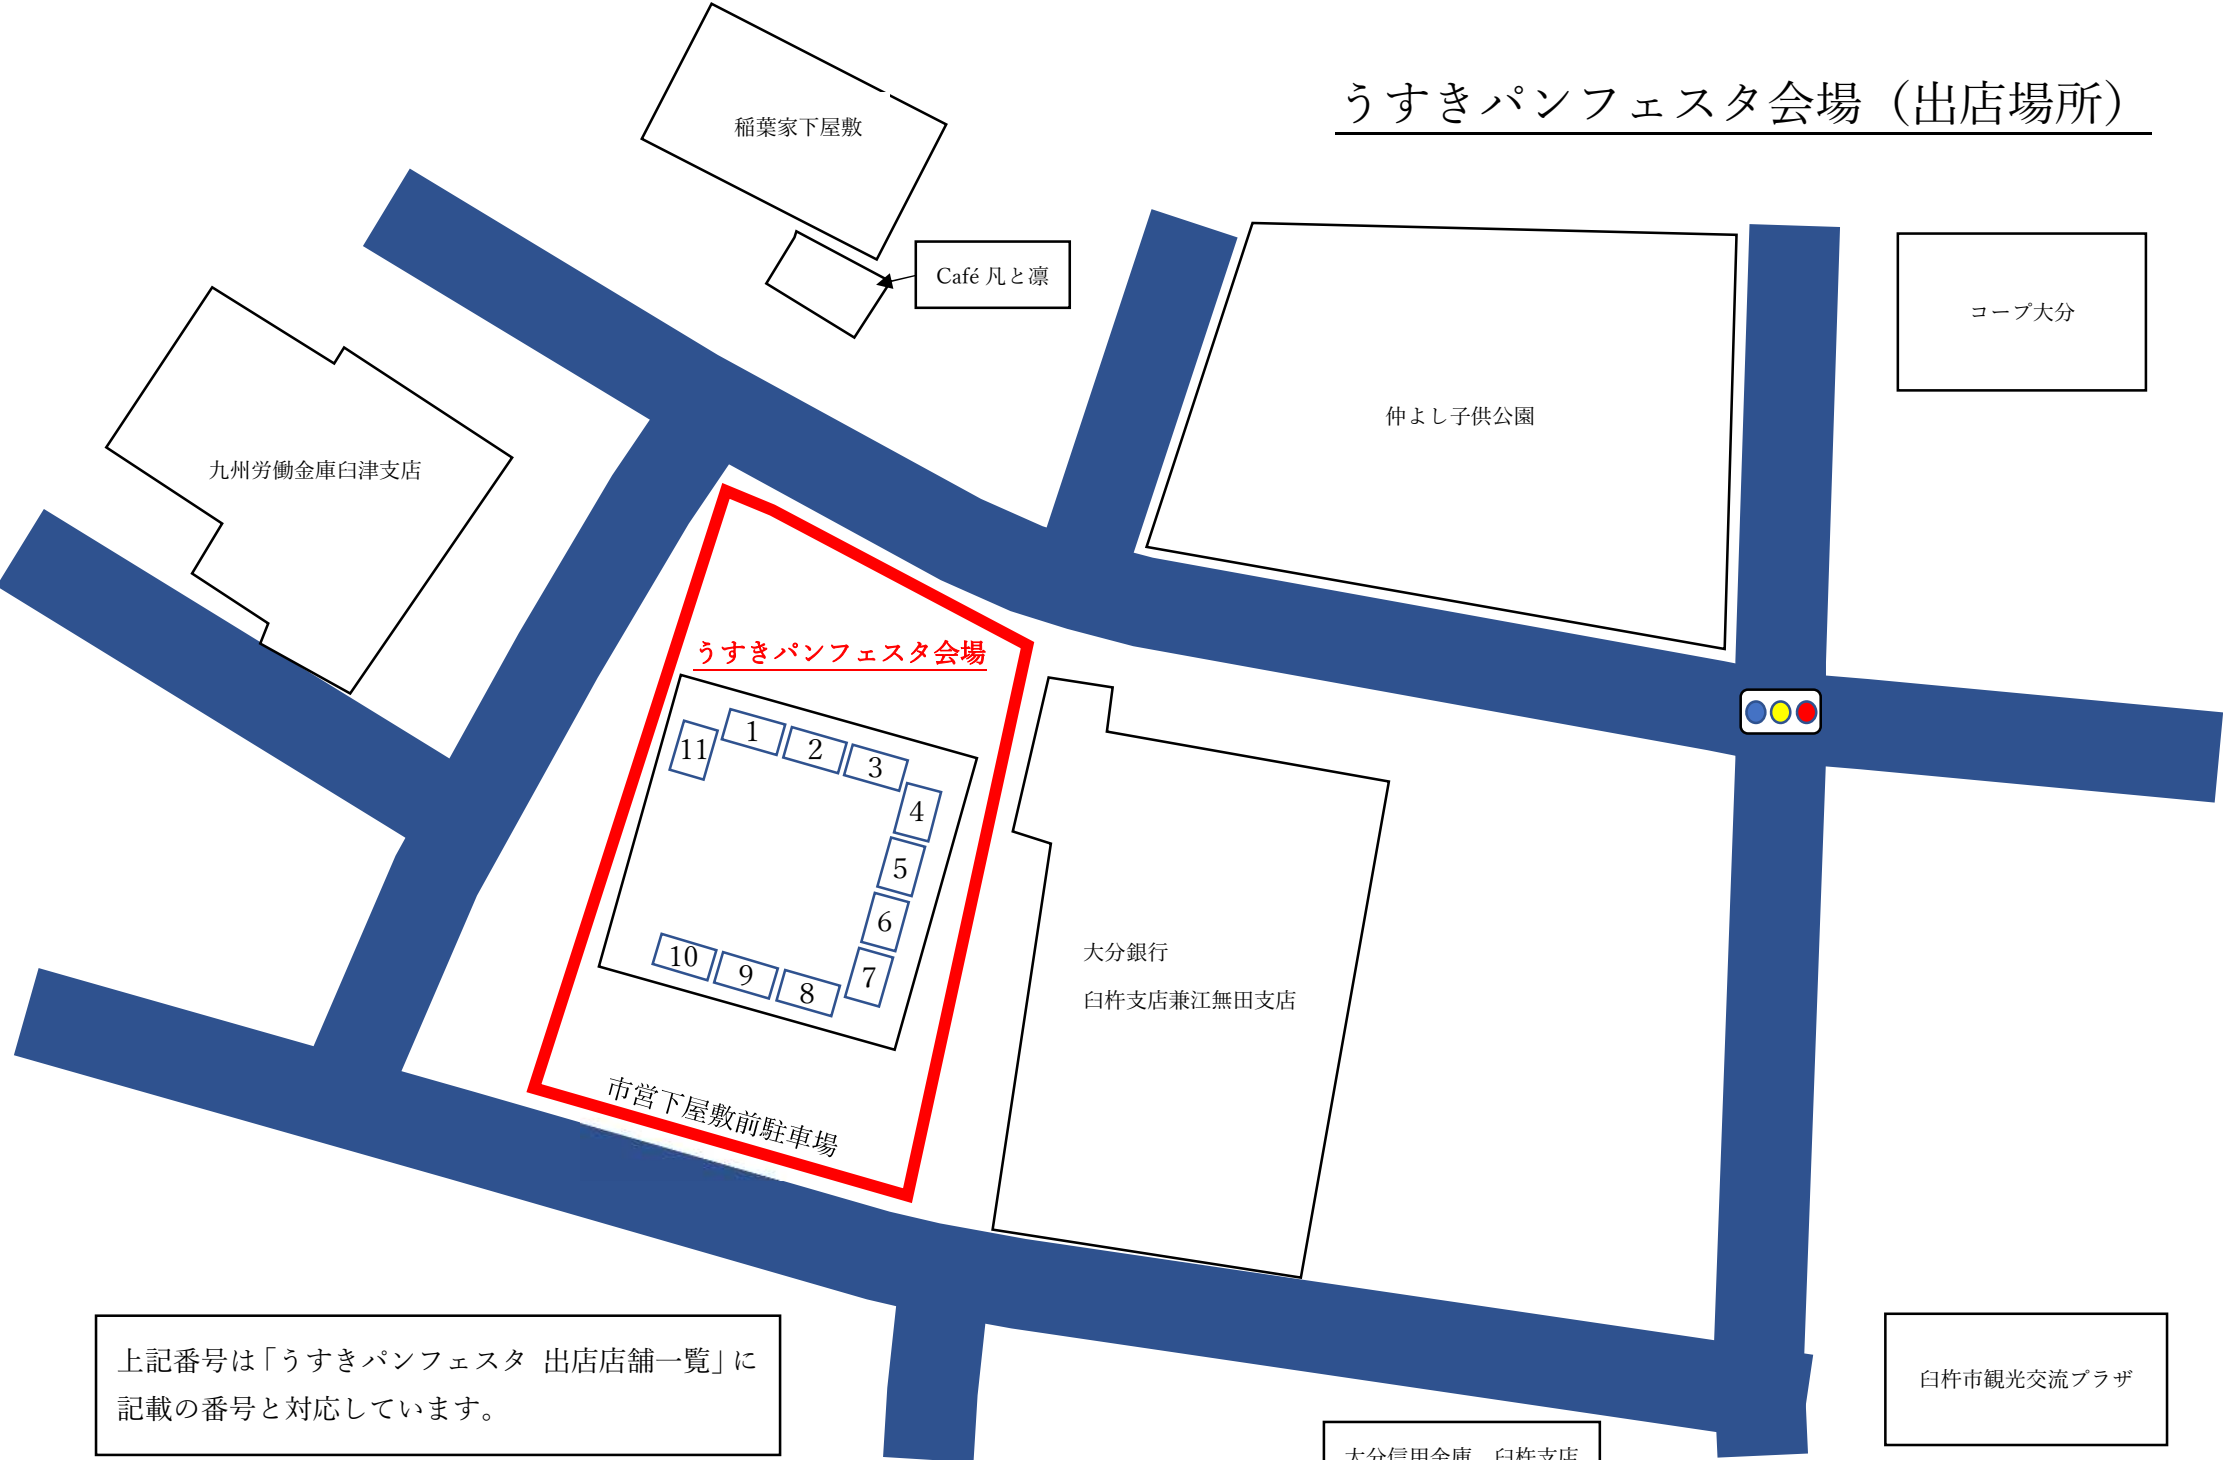

うすきパンフェスタ会場（出店場所）

上記番号は「うすきパンフェスタ 出店店舗一覧」に記載の番号と対応しています。

大分信用金庫 白杵支店

白杵市観光交流プラザ